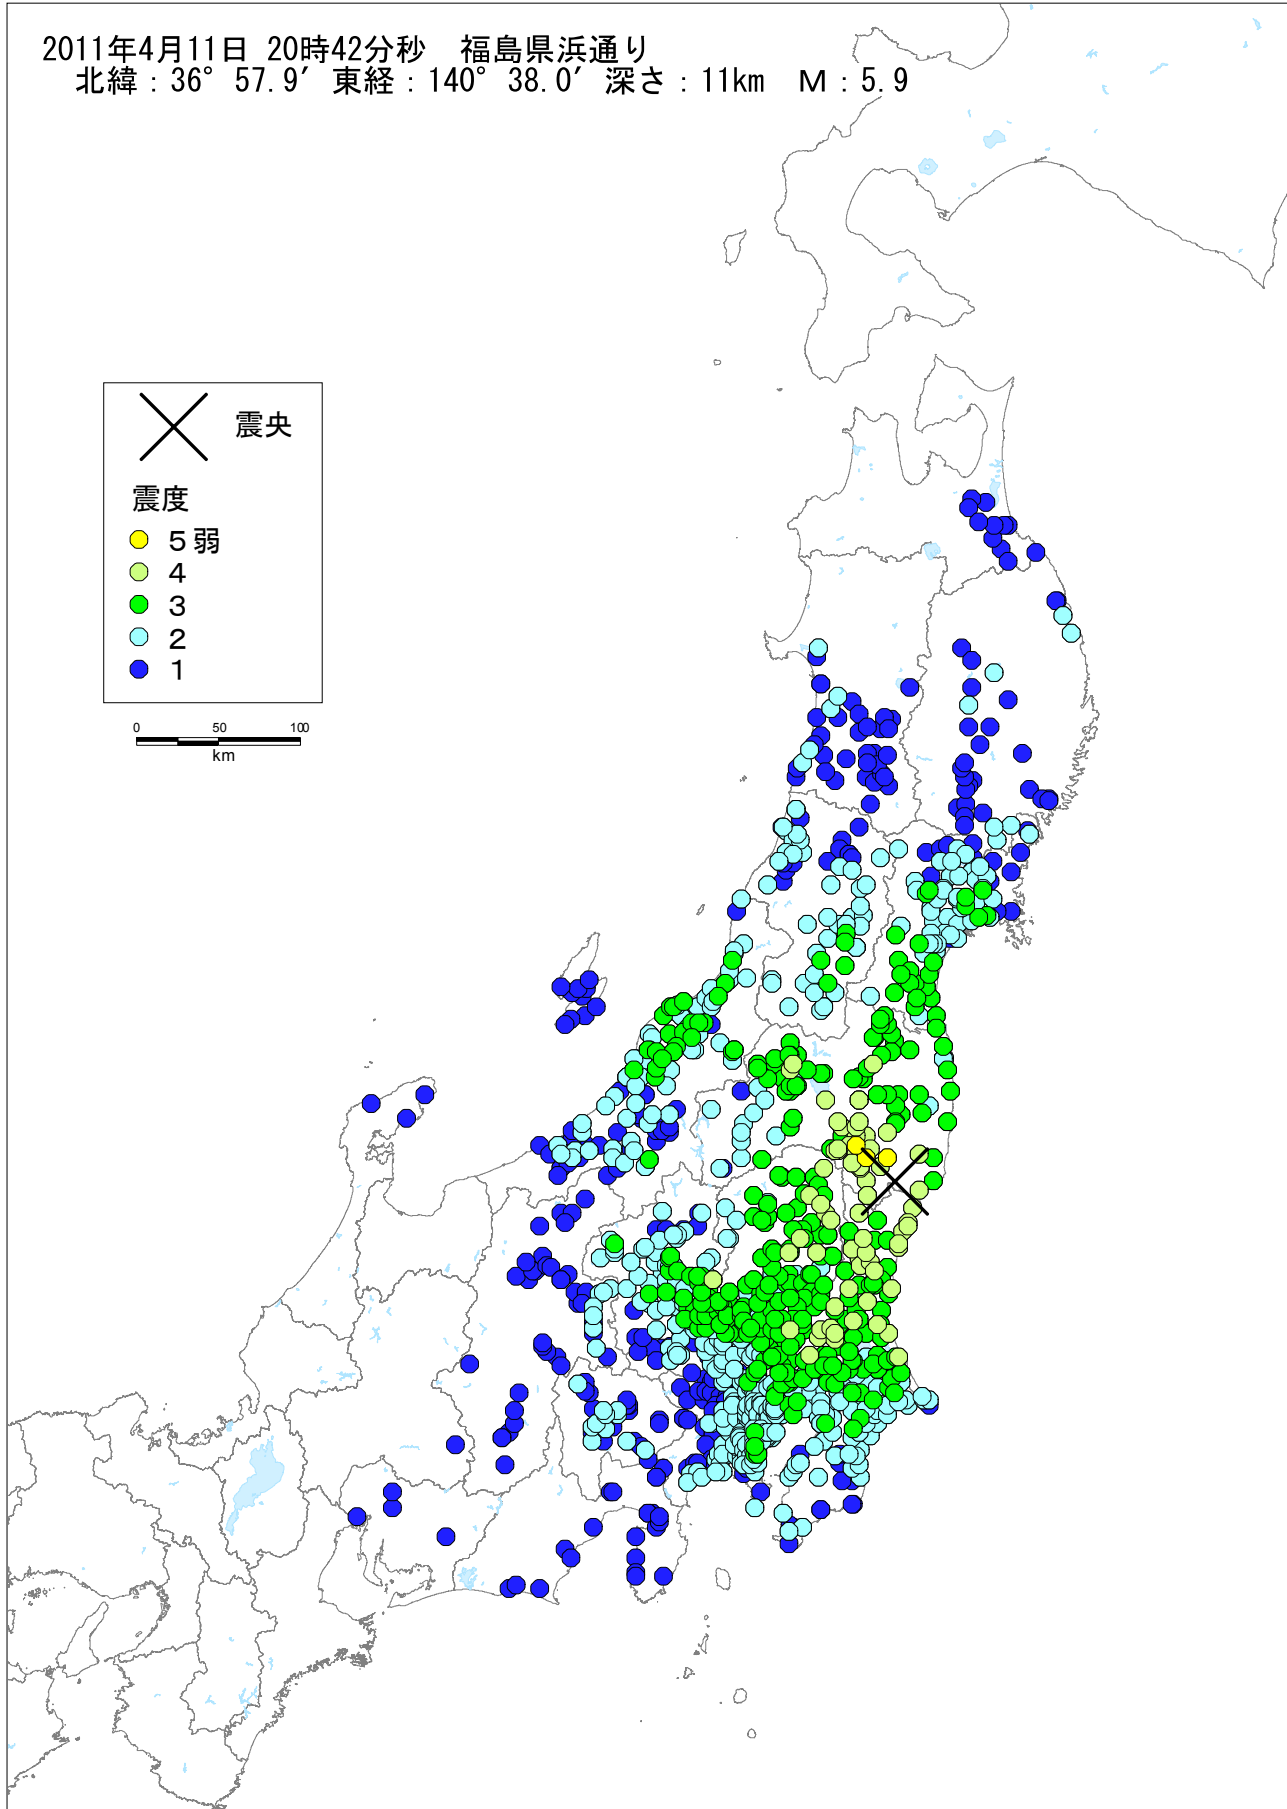

2011年4月11日 20時42分秒 福島県浜通り  
北緯 : 36° 57.9' 東経 : 140° 38.0' 深さ : 11km M : 5.9

× 震央

震度

- 5 弱
- 4
- 3
- 2
- 1

ASSOCIATION FOR THE DEVELOPMENT  
OF EARTHQUAKE PREDICTION