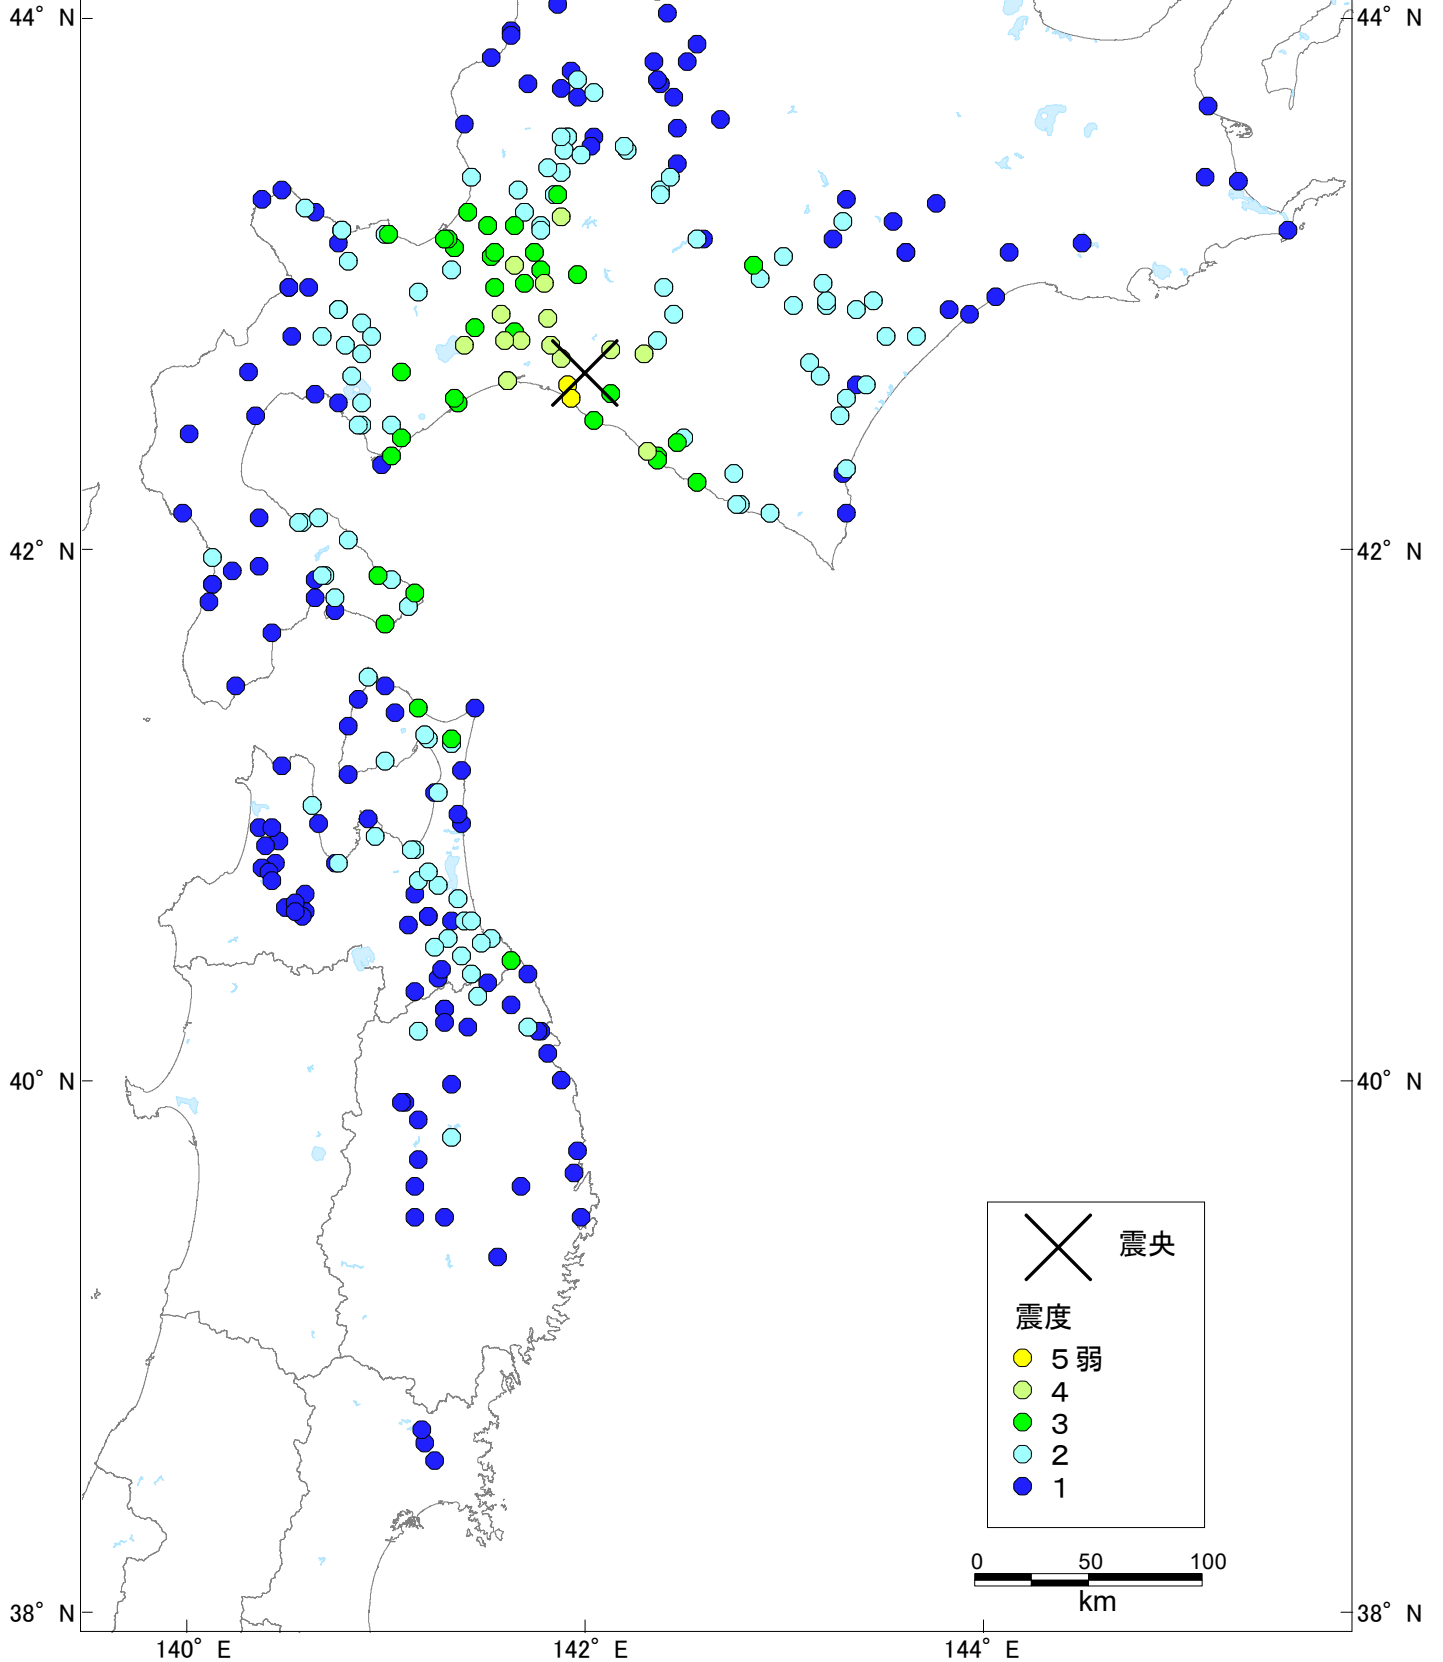

140° E

142° E

144° E

2018年9月6日 6時11分 胆振地方中東部
北緯：42° 40.2′ 東経：142° 00.9′ 深さ：38km M：5.4（暫定値）

ADEP

ASSOCIATION FOR THE DEVELOPMENT
OF EARTHQUAKE PREDICTION